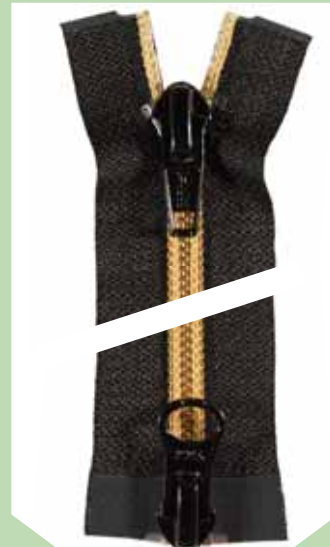

## Спирални ципове *Coil Zippers*

CIFC-56

Неделим *Closed End*

CIFOR-56

Неделим *Closed End*

CIFMR-56

Двойно делим *Two Way*

Металикова спирала (Сребърни Зъби)  
*Metalic Coil (Silver Teeth)*

Неделим *Closed End*

Металикова спирала (Златни Зъби)  
*Metalic Coil (Gold Teeth)*

Двойно делим *Two Way*

Металикова спирала (Зъби Светло Злато)  
*Metalic Coil (Light Gold Teeth)*

Делим *Open End*

Металикова спирала (Зъби Черно Лъскаво)  
*Metalic Coil (Black Shiny Teeth)*