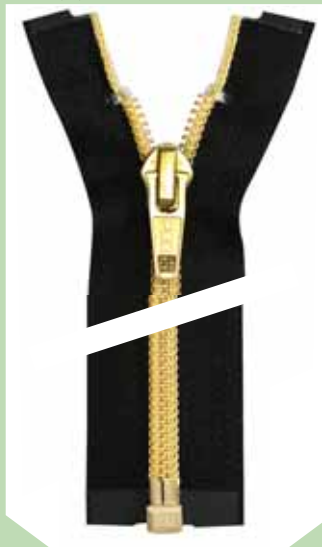

Неделим *Closed End*

Металикова спирала (Златни Зъби)  
*Metalic Coil (Gold Teeth)*

Двойно делим *Two Way*

Металикова спирала (Зъби Светло Злато)  
*Metalic Coil (Light Gold Teeth)*

Делим *Open End*

Металикова спирала (Зъби Черно Лъскаво)  
*Metalic Coil (Black Shiny Teeth)*