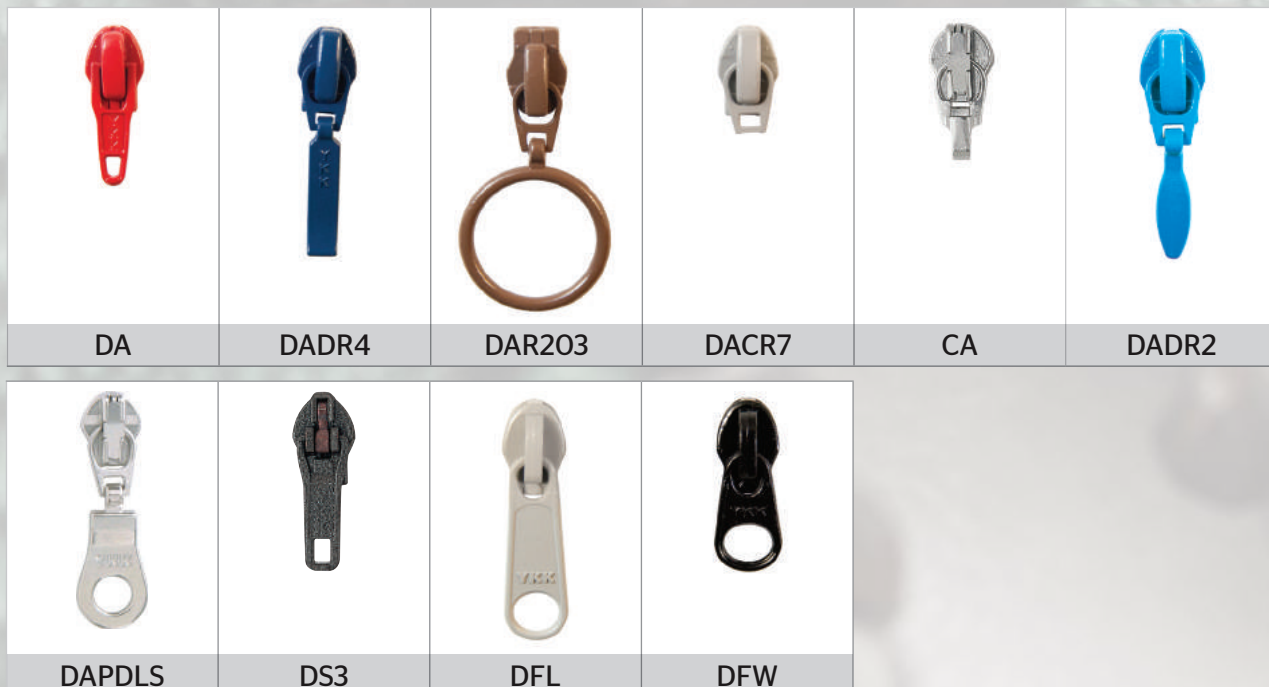

Спирален цип FKC-256 *Coil Zippers FKC-256* Налични плъзгачи *Sliders in Stock*