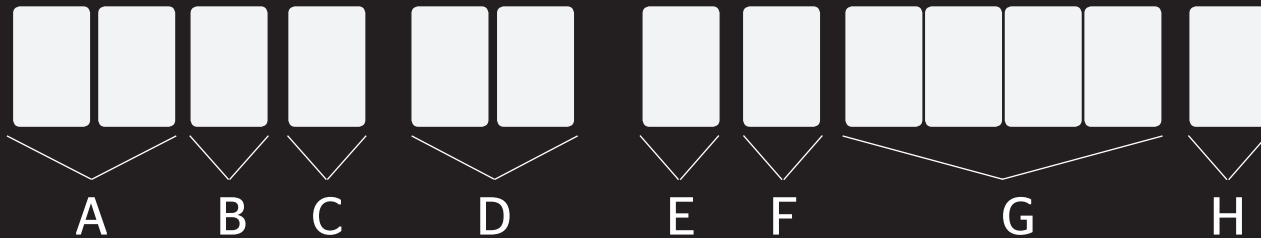

EXCELLA® is the highest quality metal zipper. The shiny beautiful look creates a luxury appearance to clothes or baggage's. Furthermore, this zipper has a rich color variations.

Обяснение на Excella® Explanation of Excella® Coding System

A- Excella® код *Excella® Code*

B- Вид зъби *Teeth Type*

C- Цвят на зъбите *Teeth Plate*

D- Функция на ципа *Zipper Function*

E- Размер на ципа *Zipper Size*

F- Функция на плъзгача *Slider Function*

G- Код на плъзгача *Slider Code*