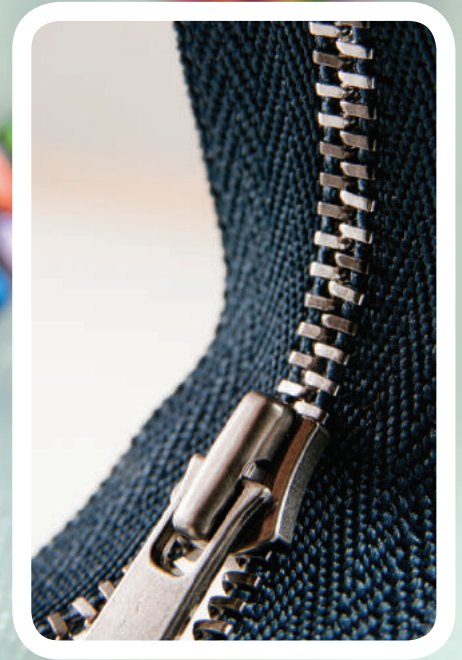

YKK

Little Parts. Big Difference.®

Fastening Products Group

Подобно на горните примери, можем да направим най-различни цветове на повърхността, като изберете покритието в зависимост от вашите решения и креативност.

За повече информация, моля свържете се с отдел продажби или маркетинг.

Like the examples above, you can make variety of surface colours by selecting the platings according to your choices and creativity.

For detail information, please get in touch with Sales and Marketing Department.