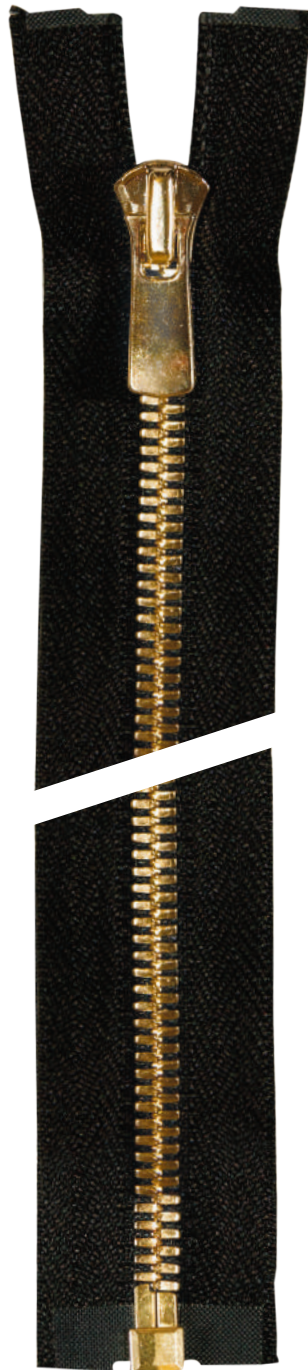

S G X O L — 5 6 D A 8 P D L X

Размер 5 Excella®, Y Зъби Антик Мед, Функция ляво, Делим, DA8PDL плъзгач
Size 5 Excella®, Y Teeth Antique Copper, Left-in, Open End, DA8PDL slider

YKK

Little Parts. Big Difference.®

Fastening Products Group

Excella®

Светло Злато Размер 3
Light Gold Size 3

Неделим Closed End

Светло Злато Размер 5
Light Gold Size 5

Делим Open End

Светло Злато Размер 8
Light Gold Size 8

Двойно делим Two Way

Excella® Налични Покрития Excella® Available Platings

Номер No	Цвят Color	Покритие Plating	Обяснение Explanation	Размер Size	Функция Function	вид зъби Teeth Type	Функция ляво	
1		H6	Антик Сребро Antique Silver	3-5-8	Неделим Closed End	✓	Y W	-
					Делим Open End	✓	Y W	✓
					Двойно делим Movable	✓	W	✓
2		C5	Сребро Eco-Nickel	3-5-8	Неделим Closed End	✓	Y W	-
					Делим Open End	✓	Y W	✓
					Двойно делим Movable	✓	W	✓
3		I	Антик Месинг Antique Brass	3-5-8	Неделим Closed End	✓	Y W	-
					Делим Open End	✓	Y W	✓
					Двойно делим Movable	✓	W	✓
4		X	Антик Мед Antique Cooper	3-5-8	Неделим Closed End	✓	Y W	-
					Делим Open End	✓	Y W	✓
					Двойно делим Movable	✓	W	✓
5		O	Месинг Golden Brass	3-5-8	Неделим Closed End	✓	Y W	-
					Делим Open End	✓	Y W	✓
					Двойно делим Movable	✓	W	✓
6		SQ7	Светло злато Light Gold	3-5-8	Неделим Closed End	✓	Y W	-
					Делим Open End	✓	Y W	✓
					Двойно делим Movable	✓	W	✓
7		QPL	Тъмно злато Plum Gold	3-5-8	Неделим Closed End	✓	Y W	-
					Делим Open End	✓	Y W	✓
					Двойно делим Movable	✓	W	✓
8		C9	Матирано Сребро Matt Eco-Nickel	3-5-8	Неделим Closed End	✓	Y W	-
					Делим Open End	✓	Y W	✓
					Двойно делим Movable	✓	W	✓
9		H1	Светло Антик Сребро Light Antique Silver	3-5-8	Неделим Closed End	✓	Y W	-
					Делим Open End	✓	Y W	✓
					Двойно делим Movable	✓	W	✓
10		X7	Черно Покритие Black Finish	3-5-8	Неделим Closed End	✓	Y W	-
					Делим Open End	✓	Y W	✓
					Двойно делим Movable	✓	W	✓
11		RL	Мед Cooper	3-5-8	Неделим Closed End	✓	Y W	-
					Делим Open End	✓	Y W	✓
					Двойно делим Movable	✓	W	✓