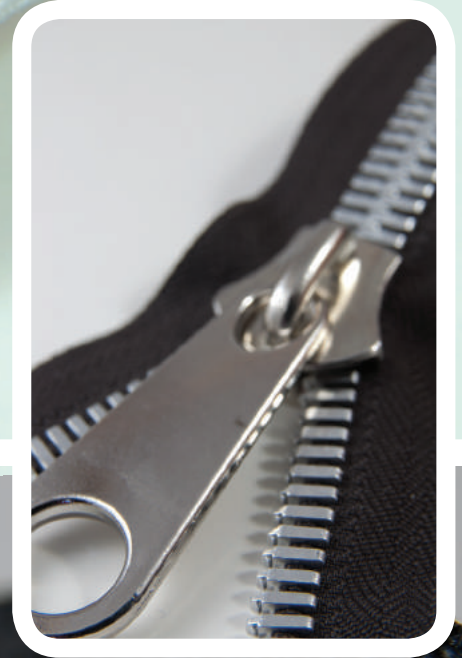

YKK

Little Parts. Big Difference.®

Fastening Products Group

Подобно на горните примери, можем да направим най-различни цветове на повърхността, като изберете покритието в зависимост от вашите решения и креативност.

За повече информация, моля свържете се с отдел продажби или маркетинг.

Like the examples above, you can make variety of surface colours by selecting the platings according to your choices and creativity.

For detail information, please get in touch with Sales and Marketing Department.